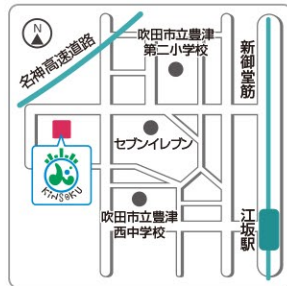

◇ **大阪営業所**
〒564-0051
吹田市豊津町31-27 シティプレイス豊津3階
TEL: 06-6318-7843
FAX: 06-6318-7371
mail: kinsoku_osaka@kinsoku.net