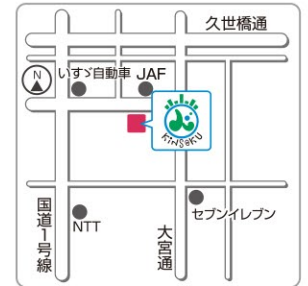

◇ **株式会社 きんそく ヒューマンネット**
〒601-8135
京都市南区上鳥羽石橋町207番地
TEL: 075-692-1772
FAX: 075-682-7720
mail: cs-info@kinsoku.com