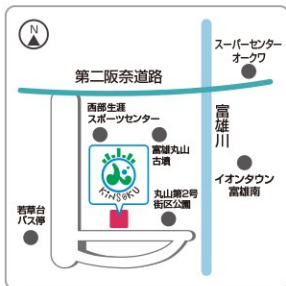

◇ **有限会社 ゆたか 測量設計**
〒631-0056
奈良県奈良市丸山1丁目1079-190
TEL: 0742-55-3441
FAX: 0742-55-3441
mail: yutakasokuryou_tender@kinsoku.net