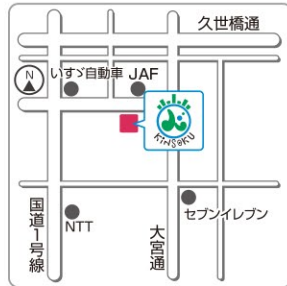

◇ **株式会社 きんそく 建築測量**
(事務所) 〒601-8374
京都市南区吉祥院嶋笠井町60番
TEL: 075-606-1613
FAX: 075-606-1614
mail: kinsoku_ken@kinsoku.net