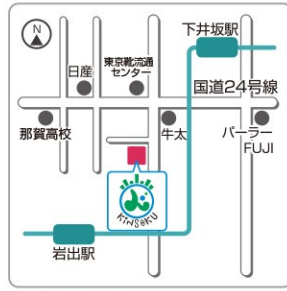

MAP

◇ **本社**
〒601-8135
京都市南区上鳥羽石橋町207番地
TEL: 075-682-7710
FAX: 075-682-7720
mail: kinsoku@kinsoku.com

◇ **和歌山支店**
〒649-6222
和歌山県岩出市岡田386番4
TEL: 0736-63-5025
FAX: 0736-63-5026
mail: kinsoku_wakayama@kinsoku.net