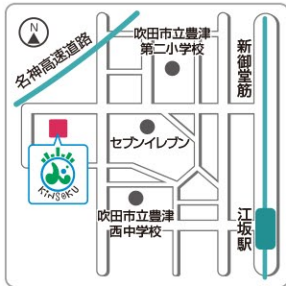

グループ会社

◇ **株式会社 きんそく 家屋調査**
〒564-0051
吹田市豊津町31-27 シティプレイス豊津3階
TEL: 06-6318-7370
FAX: 06-6318-7371
mail: kinsoku_kaoku@kinsoku.net