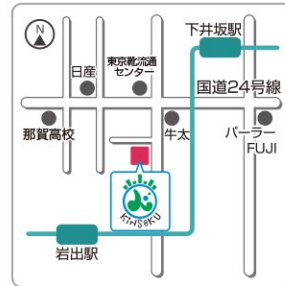

◇ **株式会社 きんそく 和歌山**
〒649-6222
和歌山県岩出市岡田386番4
TEL: 0736-67-8052
FAX: 0736-67-8053
mail: group_wakayama@kinsoku.net