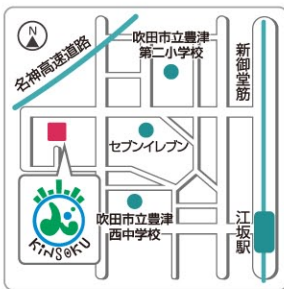

◇ **大阪営業所**
〒564-0051
吹田市豊津町31-27シティブレイス豊津3階
TEL: 06-6318-7843
FAX: 06-6318-7371
mail: kinsoku_osaka@kinsoku.net