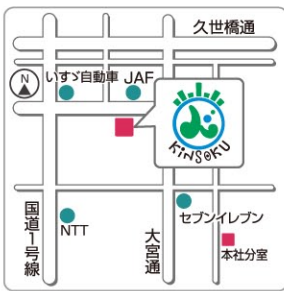

# MAP

◇ **本社**  
 〒601-8134  
 京都市南区上烏羽大溝6番地  
 TEL: 075-682-7710  
 FAX: 075-682-7720  
 mail: kinsoku@kinsoku.com

◇ **東京営業所**  
 〒182-0022  
 東京都調布市国領町四丁目51番地7  
 ビエールサークル 2F-C  
 TEL: 042-444-3913  
 FAX: 042-444-3923  
 mail: kinsoku\_tokyo@kinsoku.net