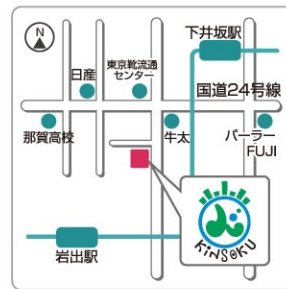

◇ **株式会社 きんそく和歌山**
〒649-6222
和歌山県岩出市岡田386番4
TEL: 0736-67-8052
FAX: 0736-67-8053
mail: group_wakayama@kinsoku.net