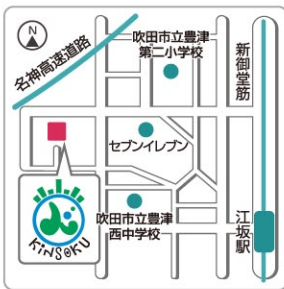

グループ会社

◇ **株式会社 きんそく家屋調査**
〒564-0051
吹田市豊津町31-27シティブレイス豊津3階
TEL: 06-6318-7370
FAX: 06-6318-7371
mail: kinsoku_kaoku@kinsoku.net