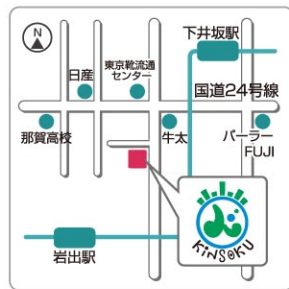

◇ **和歌山支店**
〒649-6222
和歌山県岩出市岡田386番4
TEL: 0736-63-5025
FAX: 0736-63-5026
mail: kinsoku_wakayama@kinsoku.net