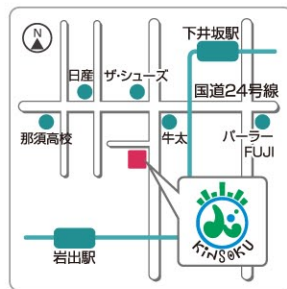

◇ **和歌山支店**
〒649-6222
和歌山県岩出市岡田386番4
TEL: 0736-63-5025
FAX: 0736-63-5026
mail: kinsoku_wakayama@kinsoku.net