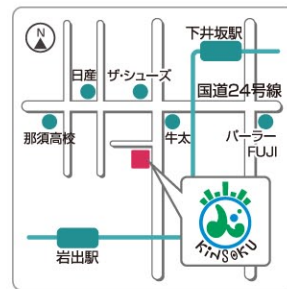

◇ **株式会社 きんそく和歌山**
〒649-6222
和歌山県岩出市岡田386番4
TEL: 0736-67-8052
FAX: 0736-67-8053
mail: group_wakayama@kinsoku.net