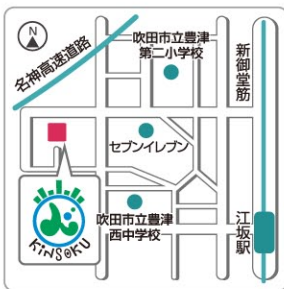

◇ **大阪営業所**
〒564-0051
吹田市豊津町31-27 シティプレイス豊津3階
TEL: 06-6318-7843
FAX: 06-6318-7371
mail: kinsoku_osaka@kinsoku.net