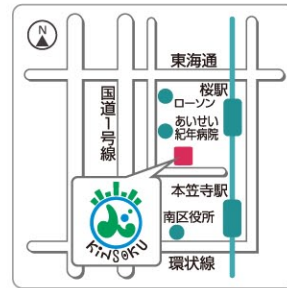

MAP

◇ **本社**
 〒601-8134
 京都市南区上鳥羽大満6番地
 TEL: 075-682-7710
 FAX: 075-682-7720
 mail: kinsoku@kinsoku.com

◇ **東京営業所**
 〒182-0022
 東京都調布市国領町四丁目5番地7
 ビエールサークル 2F-C
 TEL: 042-444-3913
 FAX: 042-444-3923
 mail: kinsoku_tokyo@kinsoku.net